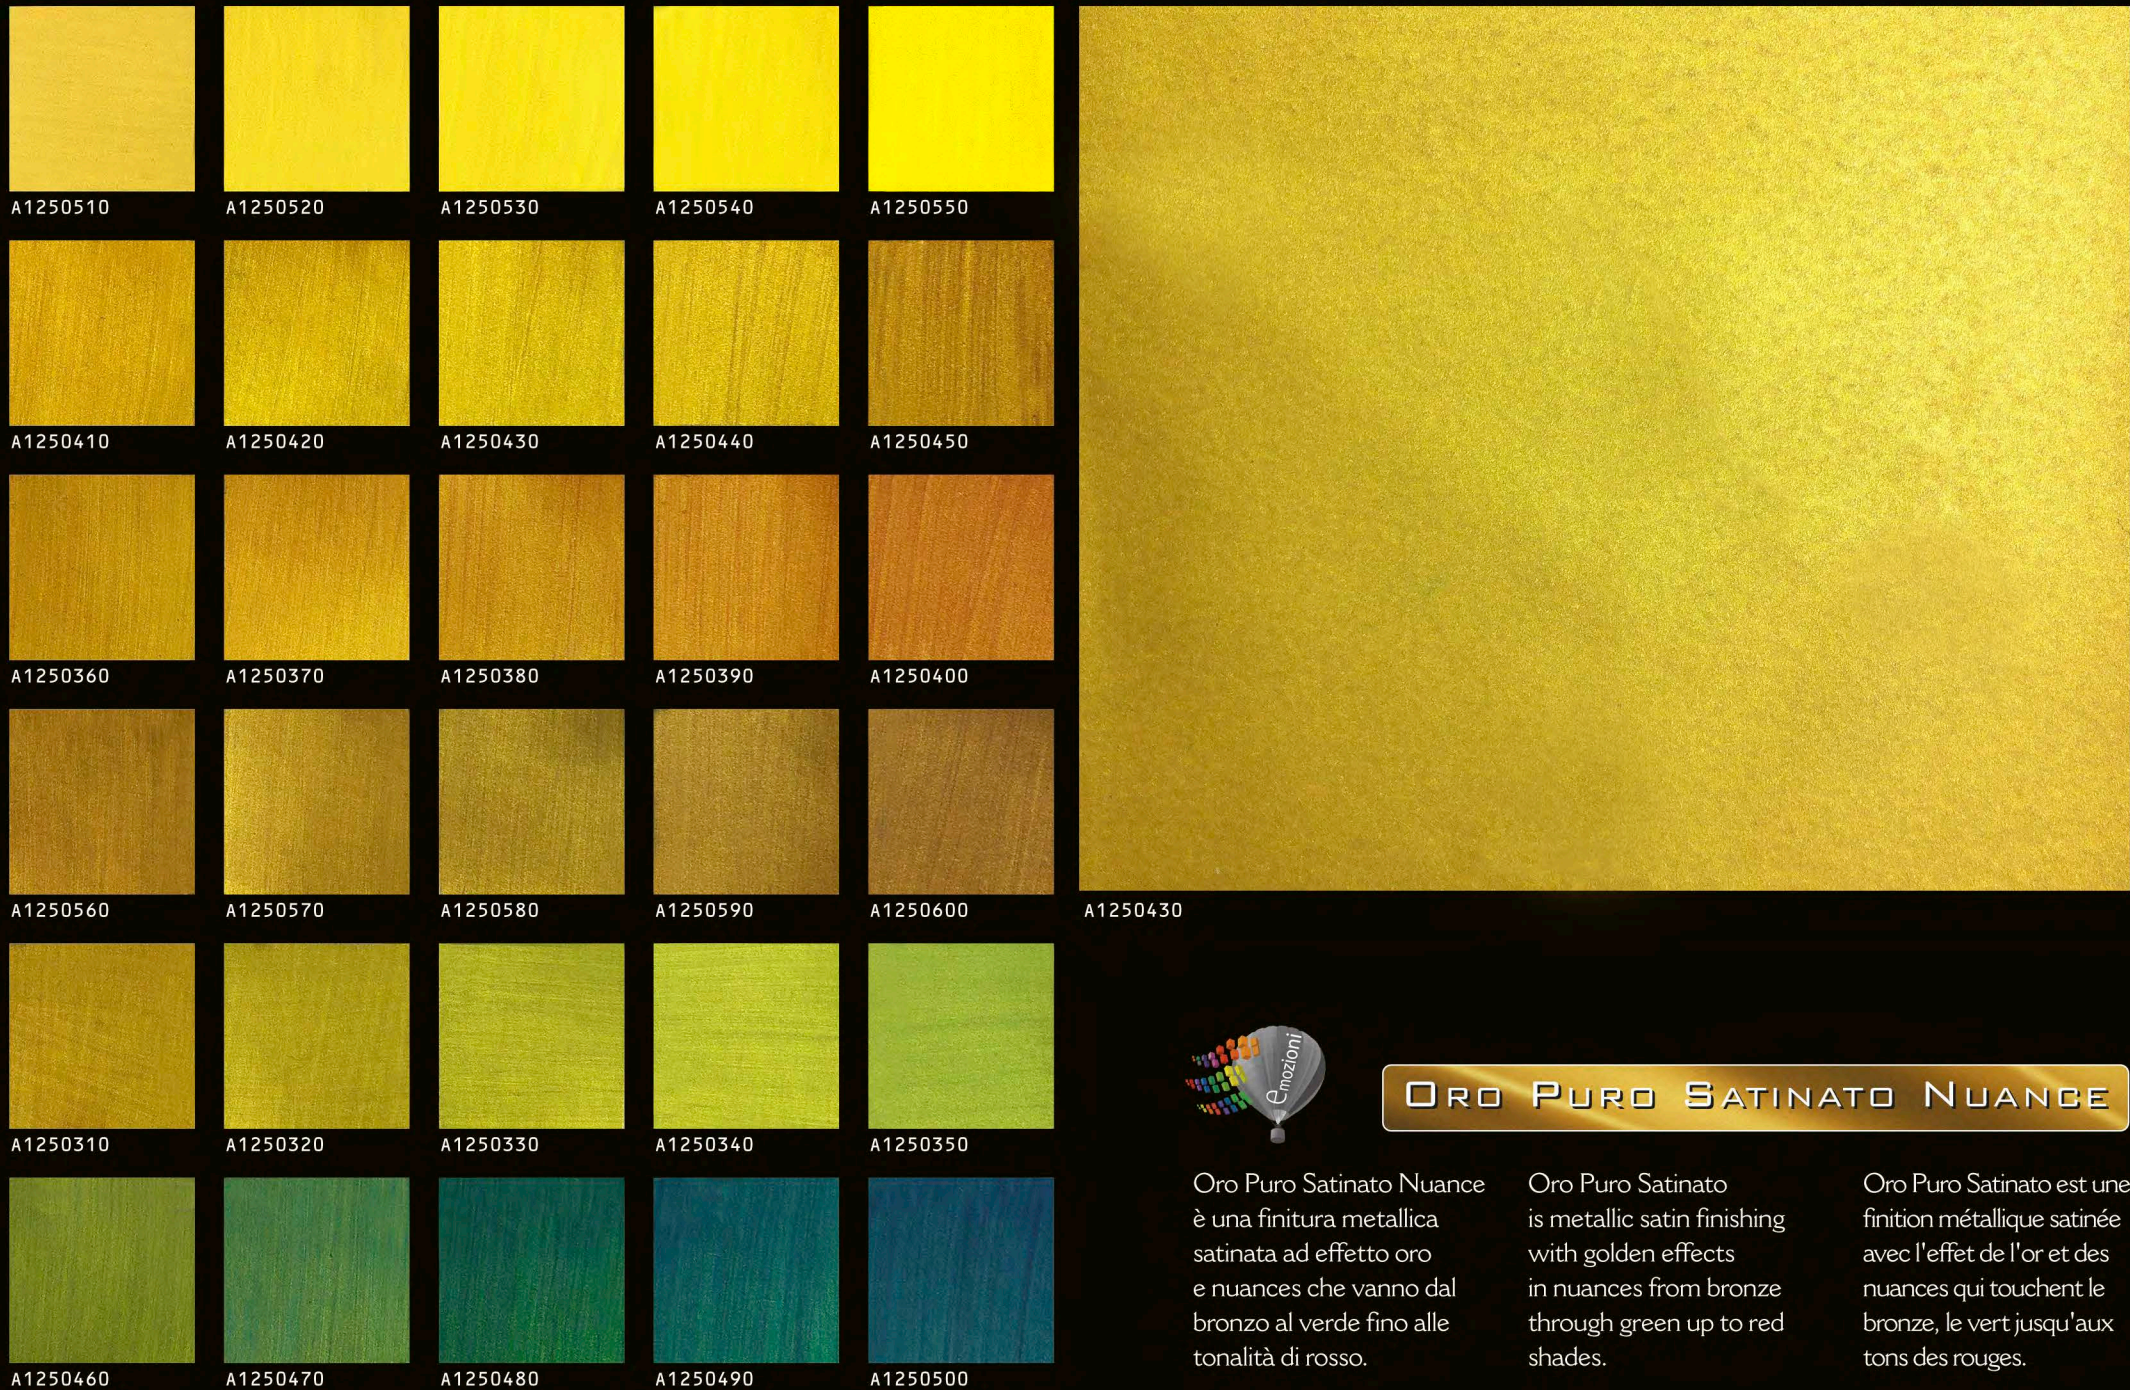

A1250510

A1250520

A1250530

A1250540

A1250550

A1250410

A1250420

A1250430

A1250440

A1250450

A1250360

A1250370

A1250380

A1250390

A1250400

A1250560

A1250570

A1250580

A1250590

A1250600

A1250430

A1250310

A1250320

A1250330

A1250340

A1250350

A1250460

A1250470

A1250480

A1250490

A1250500

ORO PURO SATINATO NUANCE

Oro Puro Satinato Nuance è una finitura metallica satinata ad effetto oro e nuance che vanno dal bronzo al verde fino alle tonalità di rosso.

Oro Puro Satinato is metallic satin finishing with golden effects in nuance from bronze through green up to red shades.

Oro Puro Satinato est une finition métallique satinée avec l'effet de l'or et des nuance qui touchent le bronze, le vert jusqu'aux tons des rouges.

Colori riproducibili anche con Oro Puro Lucido Nuance e Oro Diamante Nuance. These colors can be produced also with Oro Puro Lucido Nuance and Oro Diamante Nuance. Les couleurs sont reproductibles même avec Oro Puro Lucido Nuance et Oro Diamante Nuance.