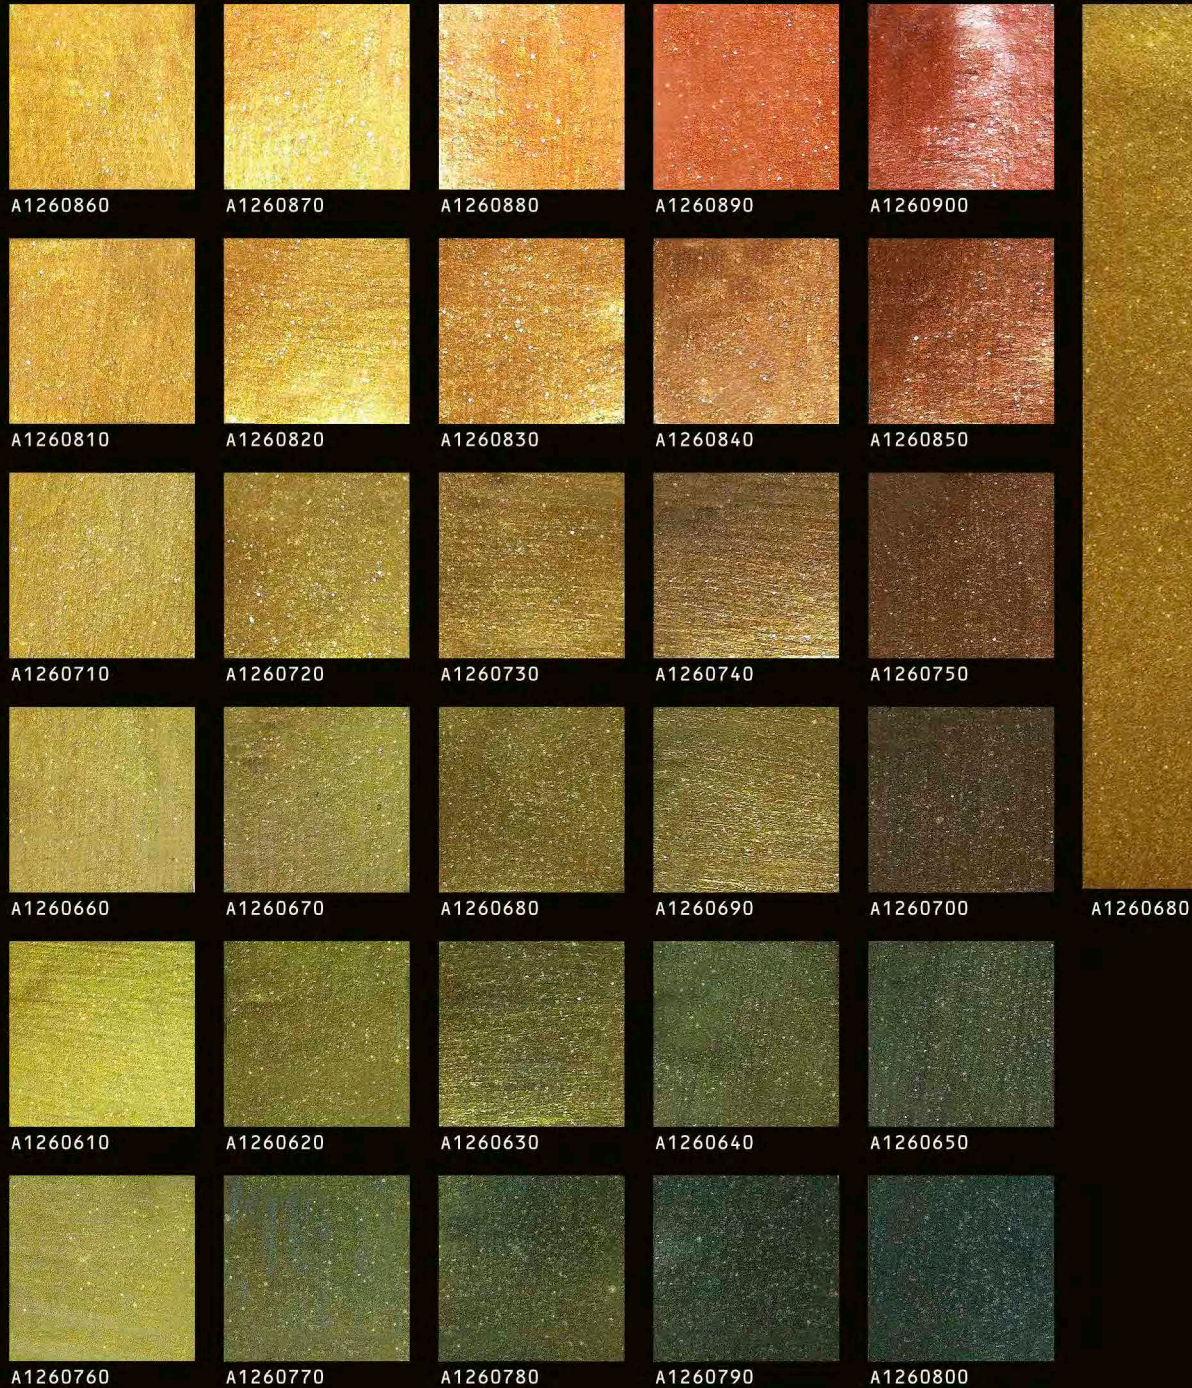

A1270190

A1270200

A1270110

A1270120

A1270130

A1270140

A1270150

ORO PREZIOSO NUANCE

Colori riproducibili anche con Oro Puro Lucido Nuance e Oro Puro Satinato Nuance. These colors can be produced also with Oro Puro Lucido Nuance and Oro Puro Satinato Nuance. Les couleurs sont reproductibles même avec Oro Puro Lucido Nuance et Oro Puro Satinato Nuance.

Colori riproducibili anche con Oro Diamante Nuance e Oro Puro Satinato Nuance. These colors can be produced also with Oro Diamante Nuance and Oro Puro Satinato Nuance. Les couleurs sont reproductibles même avec Oro Diamante Nuance et Oro Puro Satinato Nuance.